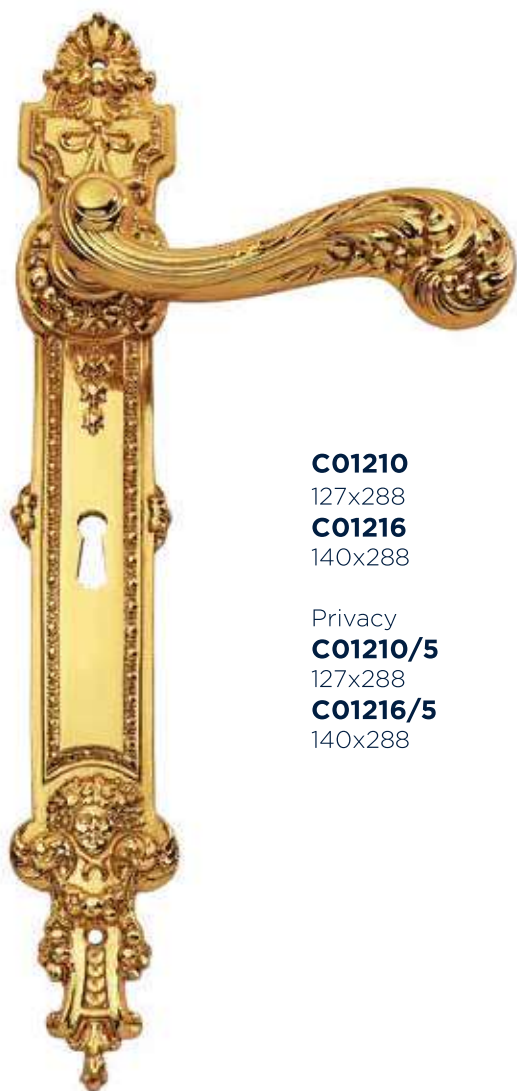

65x450

C400S

29
32
35
38

Disponibile serratura
Mortise lock available

BAROCCO ITALIANO/ITALIAN BAROQUE

ARTEMISIA

C01910

Mod. ARTEMISIA

C01910

Designed by ENRICO CASSINA

C01910
141x415

Privacy
C01910/5
141x415

C12011
133x72

C12011/5
133x72

C54000
87x32

C12020
40x180

C12010 DK
37x175

BAROCCO ITALIANO/ITALIAN BAROQUE

ELISABETTA

C01210

Mod. ELISABETTA

C01210

Designed by ENRICO CASSINA

C01215
132x82
C01217
(145x82)

C01215/5
132x82
C01217/5
(145x82)

C01210
127x288
C01216
140x288

Privacy
C01210/5
127x288
C01216/5
140x288

C54000
87x32

C01210 DK
38x170

BAROCCO ITALIANO/ITALIAN BAROQUE

BARBARA

C04312